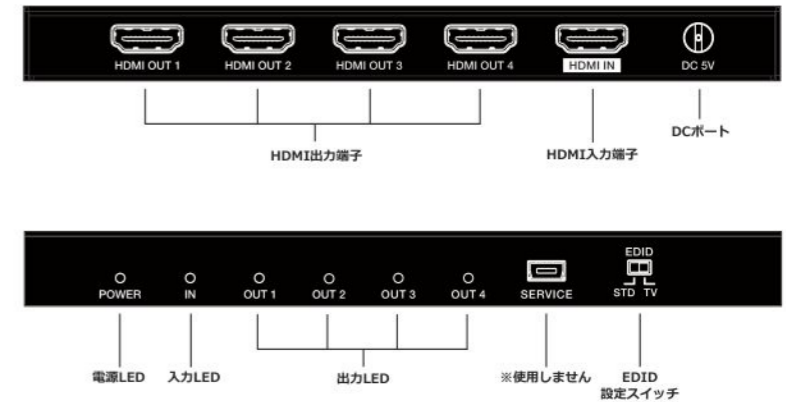

- ③ HDMI 端子搭載のディスプレイと本体の「OUTPUT」に接続して下さい。最大 4 台までのディスプレイと接続出来ます。

注意 「傷を負うことや、財産の損害が発生するおそれがある内容」です。

本体を投げたり、落とすなど強い衝撃を与えないでください。機器の破損、故障の原因となったり、けがの原因となります。

本来の用途以外には使用しないでください。事故や故障の原因となります。

病院内や機内では、病院や航空会社の指示に従ってください。本機からの電磁波などが、計器類に影響を及ぼすことがあります。

主な機能

- ・4つの4K対応ディスプレイに、4K映像、音声と同時に出力が可能です。
- ・最大解像度 4K(3840×2160)/60Hz YUV444 まで、HDCP 2.2 に対応しています。
- ・最大 18Gbps 高速伝送に対応
- ・非圧縮音声または DTS-HD Master Audio Digital, Dolby Digital などの音声形式に対応しています。
- ・1080p@60Hz の 3D 映像の分配、表示に対応しています。

④

- ④ スイッチにより OUTPUT 側の EDID を設定する事が出来ます。必要に応じて EDID 設定スイッチを切り替えてください。EDID スイッチの切り替えについて
- ・STD モード
EDID を内蔵の設定「1080 p 60Hz LPCM 2CH ステレオ出力」に設定します。TV モードでの出力に問題がある場合にお使い下さい。
 - ・TV モード
HDMI OUT 1 に接続されているディスプレイデバイスの EDID 設定を読み出します。4K2K 対応の EDID 設定を検出すると、その形式の信号をすべての出力に送信します。4K2K 対応の EDID が検出されない場合、すべてのディスプレイに対応する最大の解像度が出力されます。

- ⑤ 出力機器と入力機器の電源を入れてください。

使用上のご注意

- ご使用頂く HDMI ケーブルは各ポート 10m までを推奨致します。
- カスケード接続はサポートしておりません。
(OUTPUT にさらに分配機を接続して 2 台以上の分配機で使用する事はサポートしていません。)

⑥

- 4K 映像又は 3D 映像の分配には、4K、3D に対応したディスプレイ、HDMI ケーブルが必要になります。
- 解像度の異なるディスプレイが混在する場合は、低い解像度に合わせて出力されます。
- 3D 映像対応、非対応のディスプレイが混在する場合は 2D 映像が出力されるか、正しく出力されない場合がございます。
- 4K 対応ディスプレイと 4K 非対応のディスプレイが混在する場合は 4K 非対応のディスプレイの低い解像度に合わせて出力されます。