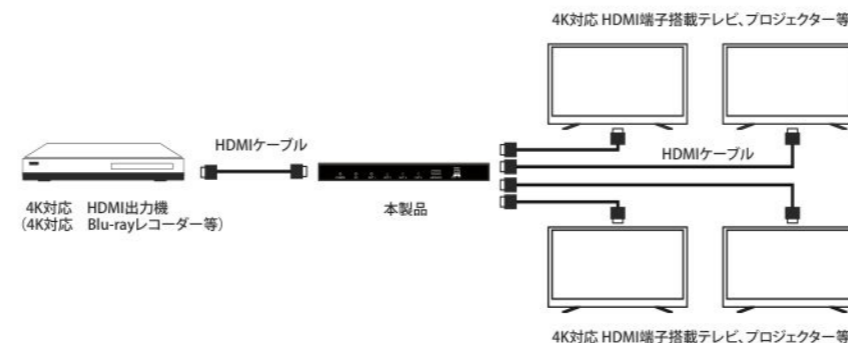

主な機能

- ・4つの4K対応ディスプレイに、4K映像、音声と同時に出力が可能です。
- ・最大解像度 4K(3840×2160)/60Hz YUV444 まで、HDCP 2.2 に対応しています。
- ・最大 18Gbps 高速伝送に対応
- ・非圧縮音声または DTS-HD Master Audio Digital, Dolby Digital などの音声形式に対応しています。
- ・1080p@60Hz の 3D 映像の分配、表示に対応しています。

④

- ④ スイッチにより OUTPUT 側の EDID を設定する事が出来ます。必要に応じて EDID 設定スイッチを切り替えてください。EDID スイッチの切り替えについて
2. ・STD モード
     EDID を内蔵の設定「1080 p 60Hz LPCM 2CH ステレオ出力」に設定します。TV モードでの出力に問題がある場合にお使い下さい。
   - ・TV モード
     HDMI OUT 1 に接続されているディスプレイデバイスの EDID 設定を読み出します。4K2K 対応の EDID 設定を検出すると、その形式の信号をすべての出力に送信します。4K2K 対応の EDID が検出されない場合、すべてのディスプレイに対応する最大の解像度が出力されます。

- ⑤ 出力機器と入力機器の電源を入れてください。